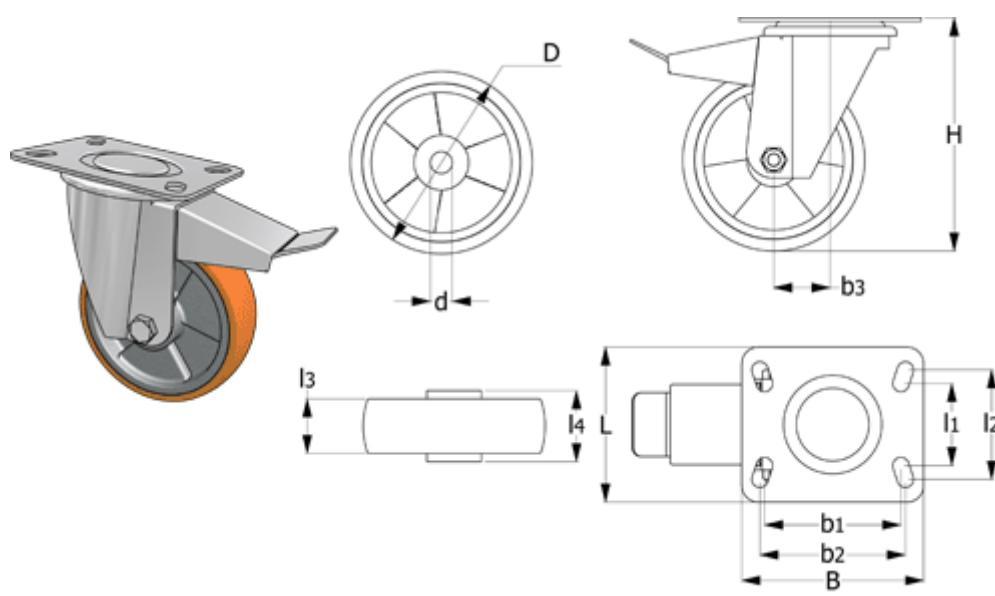

Varenummer: 2314451756
 Beskrivelse: E+G Aluminiums hjul 451756
 RE.F5-150-SSF-H Drejeligt konsol m/bremse

Mål

B	= 140	Kode	= 451756	s	= 11
b1	= 105	L	= 110	Type	= RE.F5-150-SSF-H
b2	= 105	l1	= 73	Vægt (g)	= 3750
b3	= 70	l2	= 87		
D	= 150	l3	= 40		
d	= 20	l4	= 50		
Dynamisk belastning (N)	= 6000	R	= 146		
H	= 200	Rullemodstand (N)	= 3300		